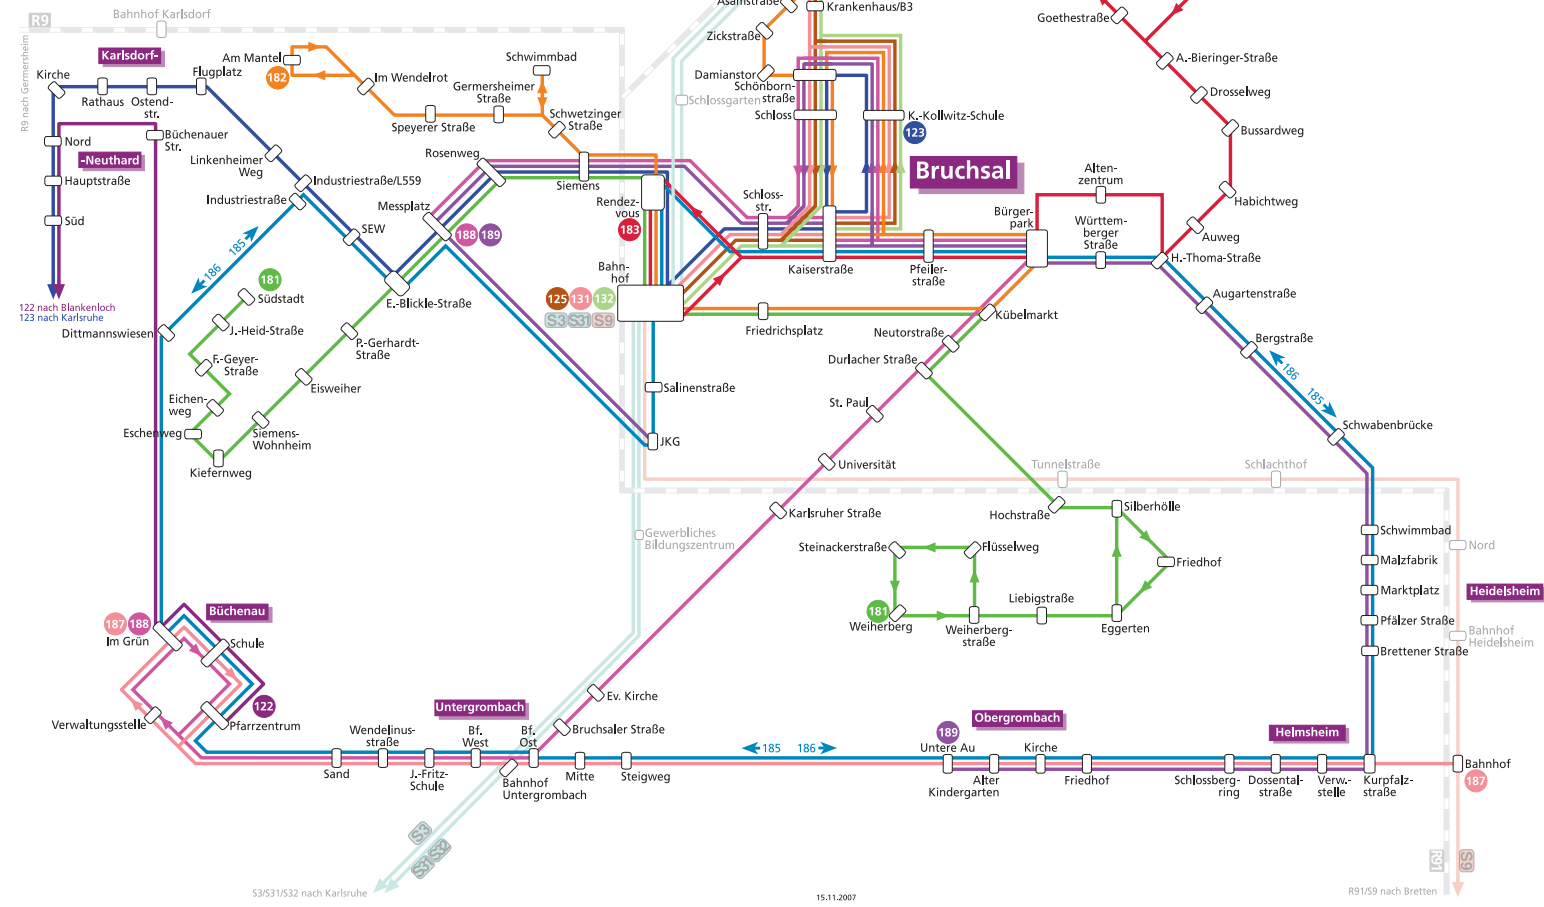

Betriebsbeginn am Rendezvous:
Mo - Fr 06:30 Uhr, Sa 06:30 Uhr
Betriebsende am Rendezvous:
Mo - Fr 19:56 Uhr, Sa 15:56 Uhr
Stadtbus-Büro Tel.-Nr. 07251 70 6-1 11

186

Abfahrt jede Stunde zu folgenden Minuten

- 00 30 **Rendezvous**
- 01 31 **Bahnhof** **S**
- 03 33 Salinenstraße
- 04 34 Justus-Knecht-Gymnasium
- 07 37 Ernst-Blickle-Straße
- 08 38 SEW
- 09 39 Industriestraße
- 10 40 Dittmannswiesen
- 13 43 Büchenau Im Grün
- 14 44 Büchenau Schule
- 16 46 Pfarrzentrum
- 19 49 Untergrombach Im Sand
- 20 50 Wendelinusstraße
- 21 51 Joss-Fritz-Schule
- 22 52 U'grombach Bhf West **S**
- 23 53 U'grombach Bhf Ost **S**
- 25 55 Untergrombach Mitte
- 26 56 Steigweg
- 28 58 Obergrombach Untere Au
- 29 59 Alter Kindergarten
- 30 00 **Obergrombach Kirche**
- 31 01 Friedhof
- 35 05 Helmsheim Schlossberggring
- 36 06 Dossentalstraße
- 37 07 Verwaltungsstelle
- 38 08 Kurpfalzstraße
- 40 10 Heildelheim Brettener Str.
- 41 11 Pfälzer Straße
- 42 12 Marktplatz
- 43 13 Malzfabrik
- 44 14 Schwimmbad
- 47 17 Bruchsal Schwabenbrücke
- 48 18 Bergstraße
- 49 19 Augartenstraße
- 50 20 Hans-Thoma-Straße
- 51 21 Württemberger Straße
- 52 22 Bürgerpark
- 53 23 Pfeilerstraße
- 54 24 Kaiserstraße
- 56 26 **Rendezvous**

Betriebsbeginn am Rendezvous:
Mo - Fr 06:00 Uhr, Sa 06:00 Uhr
Betriebsende am Rendezvous:
Mo - Fr 19:26 Uhr, Sa 15:26 Uhr
Stadtbus-Büro Tel.-Nr. 07251 70 6-1 11

Stand 12/2007

Liniennetzplan

Teilnetz Bruchsal Stadtgebiet

- Buslinie
- Regionalbahnlinie
- Stadtbahnlinie